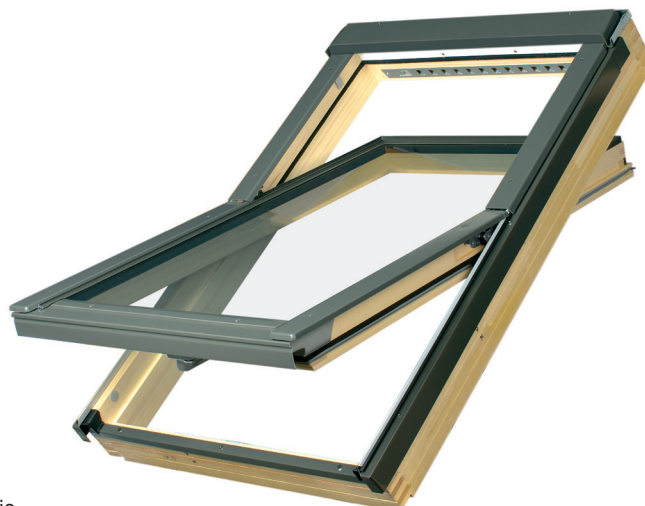

Modeli Tondach krovnih prozora

Prozori sa središnjim (centralnim) ovjesom

Tondach Energy+

Prozor sa staklom visoke energetske učinkovitosti te vrhunskih protuprovalnih svojstava.