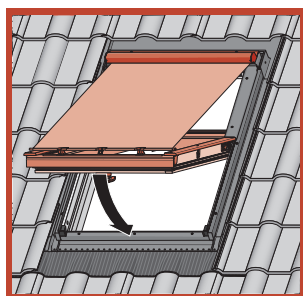

Vanjska tenda
— dostupna u sivoj boji