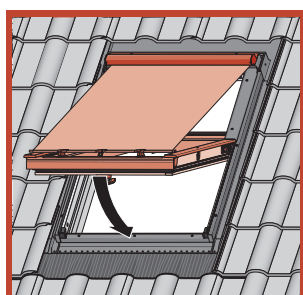

Vanjska tenda
— dostupna u sivoj boji