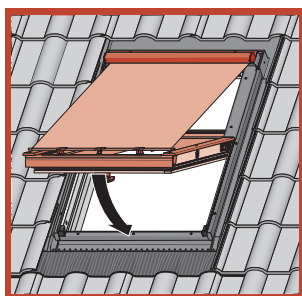

Vanjska tenda
— dostupna u sivoj boji