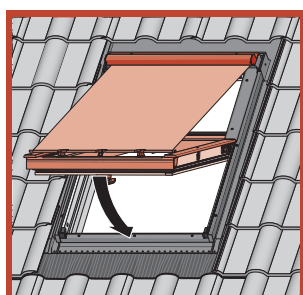

Vanjska tenda
— dostupna u sivoj boji