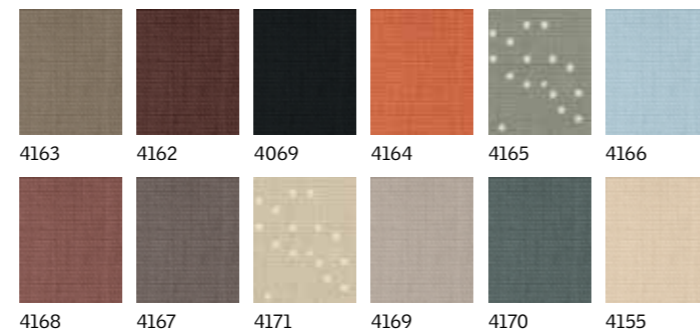

Kolekcija Standard

Kolekcija Trend

Model RFL - Boje iz kolekcije Standard 1028, 1086 i 9050 su dostupne u određenim dimenzijama odmah na VELUX skladištu. Sve ostale boje (oznaka Standard i Trend) dostupne su na VELUX skladištu u roku od 20 radnih dana.

Model RHL - Boje iz kolekcije Standard 1086 i 9050 dostupne su u određenim dimenzijama odmah na VELUX skladištu. Boje 1028 i 4161 dostupne su u roku od 20 radnih dana na VELUX skladištu.

- ☐ Proizvodi dostupni odmah na VELUX skladištu.
- ☐ Proizvodi dostupni u roku od 9 radnih dana na VELUX skladištu.
- ☐ Proizvodi dostupni u roku od 20 radnih dana na VELUX skladištu.
- ☐ Cijene s PDV-om

Model	Oznaka dimenzije	CK02	FK06	MK04	MK06	MK08	PK08	SK06
RFL Standard	Unutarnji rolo ručno upravljanje	415,20 519,00	527,20 659,00	511,20 639,00	551,20 689,00	591,20 739,00	655,20 819,00	687,20 859,00
RFL Trend	Unutarnji rolo ručno upravljanje	511,20 639,00	623,20 779,00	607,20 759,00	647,20 809,00	687,20 859,00	751,20 939,00	783,20 979,00
RHL Standard	Unutarnji rolo ručno upravljanje	263,20 329,00	311,20 389,00	327,20 409,00	327,20 409,00	327,20 409,00	399,20 499,00	431,20 539,00

* Ako se ne ugrađuje prozor INTEGRA® potrebno kupiti KUX 110

Doplata RML*
električno upravljanje
560,00 kn
700,00 kn

Doplata RSL
solarno napajanje
600,00 kn
750,00 kn

Cijene ostalih dimenzija potražite na str. 56