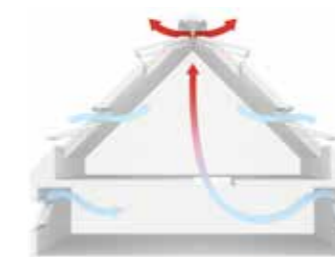

Učinkovito i brzo prirodno prozračivanje prostora moguće je postavljanjem prozora na različite visine, čime se stvara efekt dimnjaka.