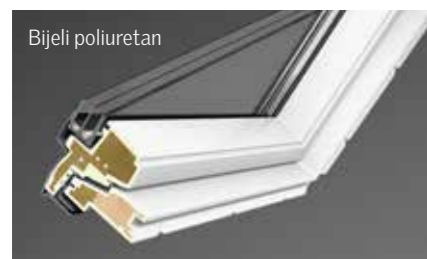

- Savršeno za vlažne prostorije
- Površina otporna na vlagu **ne zahtijeva naknadno održavanje**
- Glatka površina zahvaljujući premazu od bijelog poliuretana
- Drvena jezgra doprinosi čvrstoći i stabilnosti prozora
- Termički tretirano drvo radi boljih izolacijskih svojstava