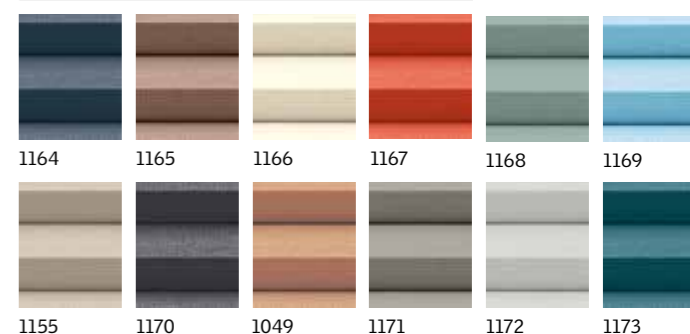

Kolekcija Standard

Kolekcija Trend

Boje iz kolekcije Standard 1045 i 1163 dostupne su u određenim dimenzijama odmah na VELUX skladištu. Sve ostale boje (oznaka Standard i Trend) dostupne su na VELUX skladištu u roku od 20 radnih dana.