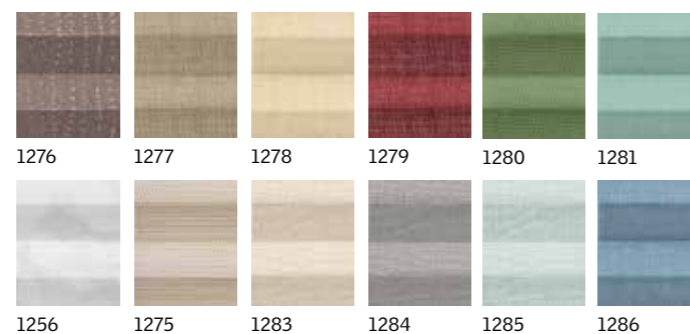

Plisirano sjenilo

Elegantan dizajn za dekoraciju prostora i omekšavanje sunčeve svjetlosti.

- Dekorativno, nježno omekšava svjetlost
- Fleksibilno pozicioniranje – oba kraja sjenila se mogu zaustaviti bilo gdje na prozoru
- Jednostavna i brza ugradnja
- Uske aluminijske vodilice sjenila savršeno se uklapaju u dizajn VELUX krovnih prozora. Dostupne su i u bijeloj boji.

Kolekcija Trend

Kombinirajte s vanjskom tendom ili roletom za zaštitu od vrućine. Str. 42

- ☐ Proizvodi dostupni odmah na VELUX skladištu.
- ☐ Proizvodi dostupni u roku od 20 radnih dana na VELUX skladištu.
- ☒ Cijene s PDV-om

* Ako se ne ugrađuje prozor INTEGRA® potrebno kupiti KUX 110

Doplata FML*
električno upravljanje
560,00 kn
700,00 kn

Doplata FSL
solarno napajanje
600,00 kn
750,00 kn

Model	Oznaka dimenzije	CK02	FK06	MK04	MK06	MK08	PK08	SK06
FHL Standard* Plisirano sjenilo ručno upravljanje	☞	463,20 579,00	583,20 729,00	567,20 709,00	607,20 759,00	655,20 819,00	735,20 919,00	759,20 949,00
FHL Trend Plisirano sjenilo ručno upravljanje	☞	559,20 699,00	679,20 849,00	663,20 829,00	703,20 879,00	751,20 939,00	831,20 1039,00	855,20 1069,00

Cijene ostalih dimenzija potražite na str. 58