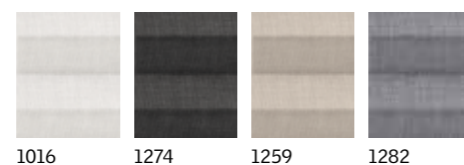

Plisirano sjenilo

Elegantan dizajn za dekoraciju prostora i omekšavanje sunčeve svjetlosti.

- Dekorativno, nježno omekšava svjetlost
- Fleksibilno pozicioniranje – oba kraja sjenila se mogu zaustaviti bilo gdje na prozoru
- Jednostavna i brza ugradnja
- Uske aluminijske vodilice sjenila savršeno se uklapaju u dizajn VELUX krovnih prozora. Dostupne su i u bijeloj boji.

Kolekcija Standard