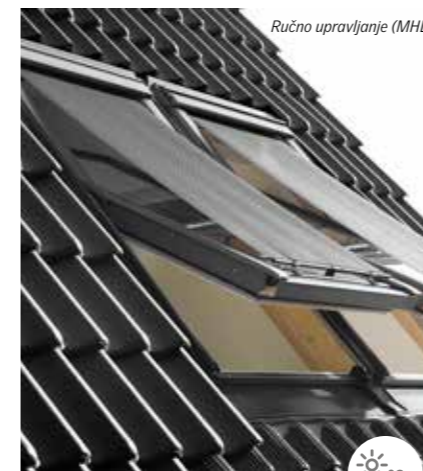

Zaštita od vanjskih utjecaja

Imamo savršeno rješenje za sve vaše potrebe. Vanjske tende za zasjenjenje i zaštitu od topline, SOFT vanjske rolete za zamračenje i zaštitu od topline i ALU vanjske rolete za potpunu zaštitu - zaštitu od topline, zamračenje i zvučna izolacija. Pronađite tendu ili roletu koja najbolje zadovoljava vaše potrebe.

Vanjska tenda

	Zaštita od vrućine	
	Zamračenje	
	Izolacija prostora	
	Smanjenje buke	
	Zaštita od provala	

Vanjska roleta, SOFT

	Zaštita od vrućine	
	Zamračenje	
	Izolacija prostora	
	Smanjenje buke	
	Zaštita od provala	

Vanjska roleta, ALU

	Zaštita od vrućine	
	Zamračenje	
	Izolacija prostora	
	Smanjenje buke	
	Zaštita od provala	

Ručno upravljanje (MHL)

Zaštita od vrućine

Vanjska tenda

Učinkovita zaštita od vrućine

Vanjska tenda idealno je rješenje za zaštitu od topline, kada ne želite zamračiti prostor. Tijekom vrućih, sunčanih dana pomaže održati vaš prostor ugodnim za boravak. Crni mrežasti materijal od kojeg je izrađena ne ometa pogled kroz prozor.

Tendom se jednostavno upravlja s unutarnje strane. Kada nije u upotrebi narola se u kućište ispod kape prozora i postaje neprimjetna. Na elektrificirane prozore moguća je ugradnja isključivo tende s električnim ili solarnim napajanjem.

- Štiti staklo prozora od sunčeve topline
- Jednostavna ugradnja i upravljanje iz prostora
- Daljinski upravljani modeli (MML i MSL) se mogu zaustaviti u bilo kojoj poziciji na prozoru
- Providni materijal ne ometa pogled kroz prozor