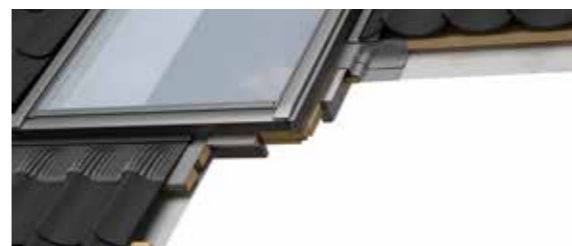

krovni prozor + opšav + izolacijski set + vanjska tenda ili roleta*

Krovni prozor prema vašem odabiru (str. 13 – 21):

Opšav (EDW) za potpunu vodonepropusnost s izolacijskim setom (str. 27 – 31)

Vanjska tenda ili roleta za zaštitu od vrućine* (str. 42 – 45)