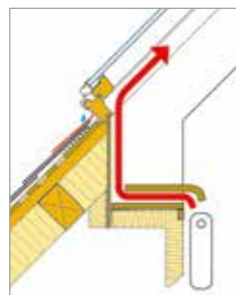

Unutarnja obloga

Pravilno izvedena obloga oko krovnog prozora osigurat će nesmetan ulaz dnevnog svjetla čime se postiže puno bolje osvijetljenje te omogućuje strujanje zraka po cijeloj unutrašnjoj površini stakla, što zimi smanjuje mogućnost pojave kondenzacije. Pri ugradnji, gornji i donji dio obloge ne smiju biti okomiti na prozor, nego što otvoreniji, po mogućnosti potpuno horizontalni/vertikalni. Ukoliko je moguće, radiator smjestite ispod prozora, a kod izvedbe s klupčicom osigurajte prostor za nesmetano strujanje toplog zraka. BBX parna brana štiti toplinsku izolaciju krovništa od vodene pare, tj. kondenzata. Vlažno krovnište nepovoljno utječe na klimu prostora u kojem živimo – potiče stvaranje gljivica i razvoj respiratornih problema kod ukućana.

Prikazan presjek izvedbe obloge s klupčicom dozvoljava nižu ugradnju prozora i osigurava dovod toplog zraka do stakla.