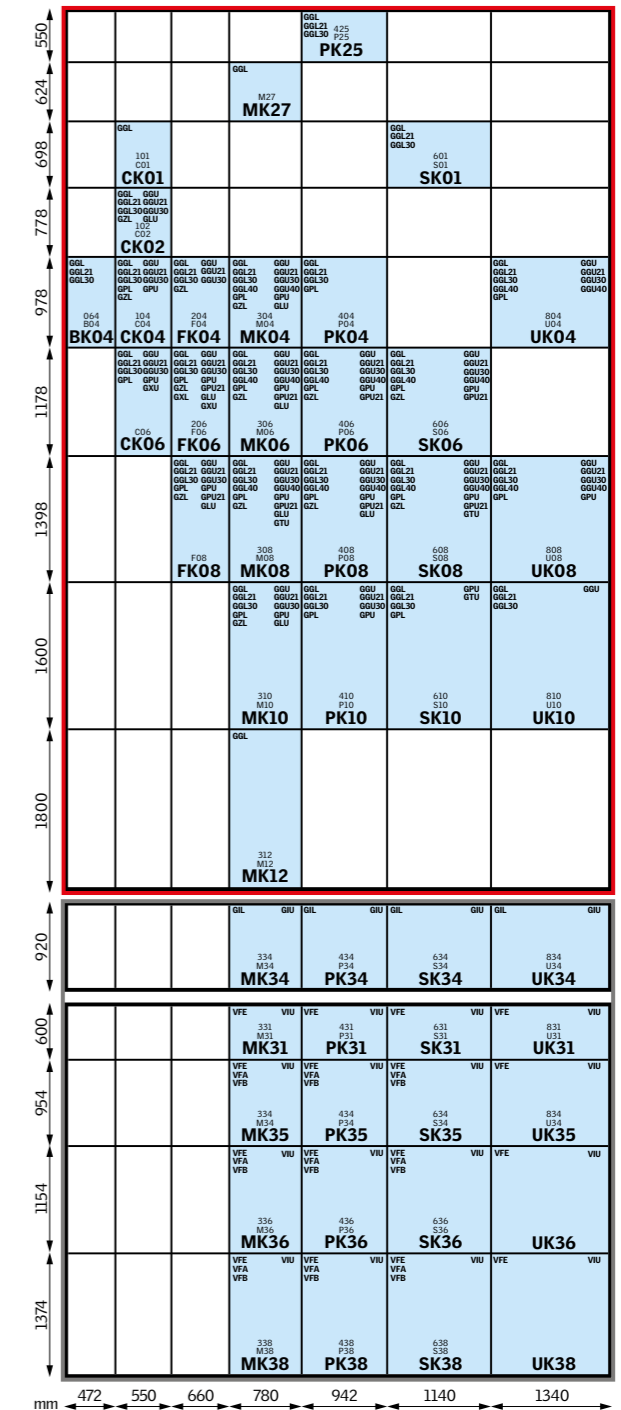

Dimenzije krovnih prozora

Dimenzije standardnih krovnih prozora

Dimenzije dodatnih elemenata za krovne prozore