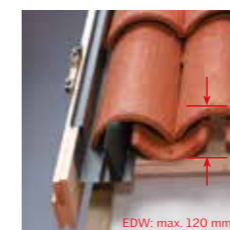

Za profilirane krovne pokrove

EDW

Opšav za pojedinačnu ugradnju. Za profilirane krovne pokrove ukupne visine do 120 mm.

EDW: max. 120 mm

EKW

Kombinirani opšavi koji se koriste kod grupne ugradnje na profilirane krovne pokrove ukupne visine pokrova do 120 mm.