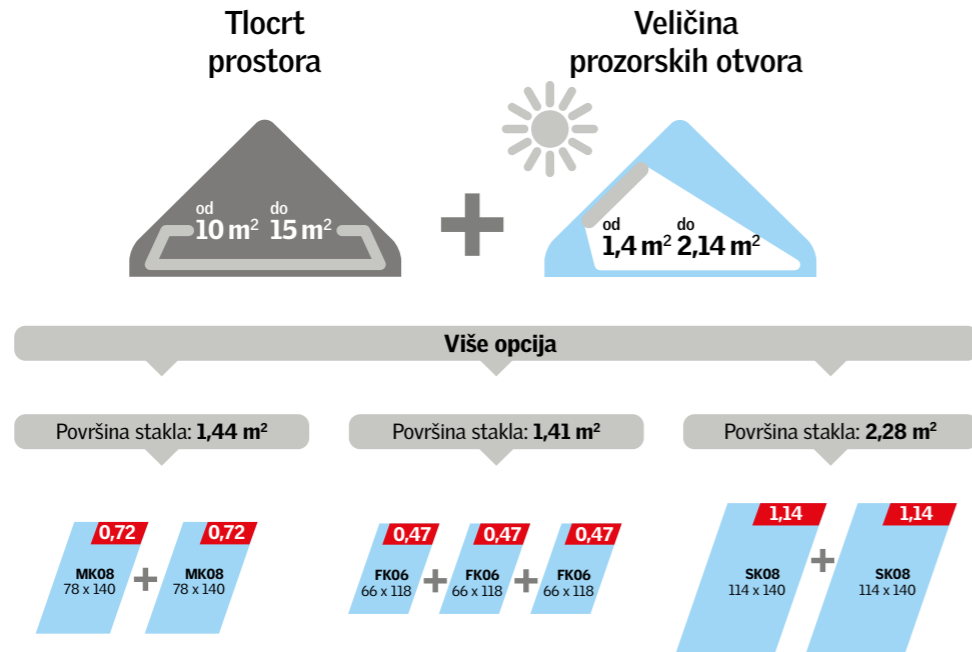

↓ CO₂

Naši krovni prozori doprinose smanjenju emisije CO₂ tijekom svog životnog ciklusa.

49 %

VELUX će globalno putem Zaklade dodijeliti sredstva u iznosu od 49% neto dobiti.

1

Veličina potrebne staklene površine