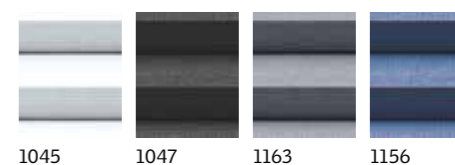

Kolekcija Standard