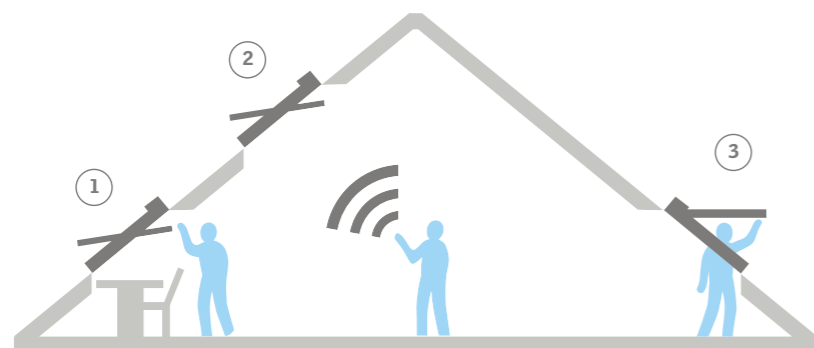

Krovni prozor ili krovna kućica s vertikalnim prozorima?

Krovni prozor je svojim položajem okrenut izravno prema izvoru svjetlosti. Vertikalni prozori u tradicionalnoj krovnoj kućici, zbog same konstrukcije krovne kućice, propuštaju u prostor znatno manje svjetlosti. Kod podjednako velikih staklenih površina prostor s krovnim prozorom ima čak 30 % više dnevne svjetlosti.

Širina krovnih prozora

Širina prozora treba biti manja od svijetlog razmaka između rogova krova (sa svake strane okvira treba ostaviti 2 – 3 cm za toplinsku izolaciju). Ukoliko je potrebno, rezanjem roga i izradom prenosnice moguće je ugraditi i veći prozor. Kako bismo u prostoru dobili više svjetlosti, preporučuje se kombinirati više krovnih prozora zajedno.

Dimenzije krovnih prozora

Dimenzije standardnih krovnih prozora

Dimenzije dodatnih elemenata za krovne prozore

3

Načini otvaranja i materijali

1 Središnji ovjes

Najbolji način za otvaranje krovnog prozora je pomoću ručke na gornjem dijelu prozora. Ručka na gornjem dijelu omogućuje smještanje namještaja direktno ispod prozora. Krilo prozora rotira se 180° i fiksira se kako biste lako oprali vanjsko staklo.

2 Središnji ovjes, električni

Električno upravljanim VELUX INTEGRA® krovni prozorom upravlja se daljinski putem upravljačkog panela. Idealni su za prozore smještene van dohvata ruke ili za dodatnu udobnost. Detalje pročitajte na str. 18.