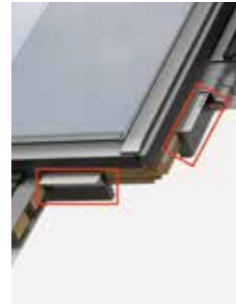

5

Ugradnja

VELUX osigurava 10 godina jamstva na prozore i opšave ugrađene s BDX izolacijskim setom.

Vodonepropusnost opšava

Vrhunski krovni prozori zaslužuju i vrhunsku kvalitetu ugradnje. Korištenjem skladno dizajniranih VELUX opšava pri ugradnji osiguravate vodonepropusnu vezu između krovnih prozora i krova te odvodnju oborinskih voda. Korištenjem originalnog VELUX izolacijskog seta BDX pri ugradnji produljujete jamstvo prozorima i opšavima na 10 godina.

Toplinska izolacija

Živimo u vremenu kada je potrebno razmišljati o štednji energije u svim životnim aspektima. Kako bismo osigurali ravnomjernu toplinsku izolaciju oko cijelog prozora, kao dio izolacijskog seta BDX dolazi i termoizolacijski okvir. Originalni opšavi omogućuju normalnu i upuštenu ugradnju, koja osigurava bolju toplinsku izolaciju.

Unutarnja obloga

Pravilno izvedena obloga oko krovnog prozora osigurat će nesmetan ulaz dnevnog svjetla čime se postiže puno bolje osvijetljenje te omogućuje strujanje zraka po cijeloj unutrašnjoj površini stakla, što zimi smanjuje mogućnost pojave kondenzacije. Pri ugradnji, gornji i donji dio obloge ne smiju biti okomiti na prozor, nego što otvoreniji, po mogućnosti potpuno horizontalni/vertikalni. Ukoliko je moguće, radiator smjestite ispod prozora, a kod izvedbe s klupčicom osigurajte prostor za nesmetano strujanje toplog zraka. BBX parna brana štiti toplinsku izolaciju krovništa od vodene pare, tj. kondenzata. Vlažno krovnište nepovoljno utječe na klimu prostora u kojem živimo – potiče stvaranje gljivica i razvoj respiratornih problema kod ukućana.

Prikazan presjek izvedbe obloge s klupčicom dozvoljava nižu ugradnju prozora i osigurava dovod toplog zraka do stakla.