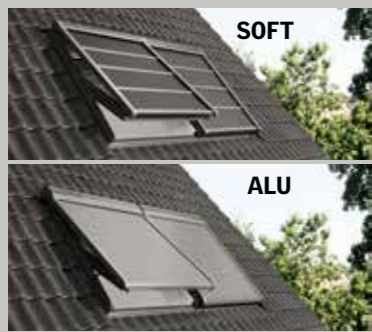

Vanjska roleta

Model	Oznaka dimenzije
SSS, Vanjska roleta SOFT solarno napajanje	
SML, Vanjska roleta ALU el. upravljanje *	
SSL, Vanjska roleta ALU solarno napajanje	
SMH, Vanjska roleta ALU el. upr., samo za GPU INTEGRA®	

Model	CK02	CK04	CK06	FK04	FK06	FK08	MK04	MK06	MK08	MK10	PK06	PK08	PK10	SK06	SK08
SSS	1.975,20 2.469,00	2.095,20 2.619,00	2.159,20 2.699,00	2.159,20 2.699,00	2.255,20 2.819,00	2.351,20 2.939,00	2.231,20 2.789,00	2.351,20 2.939,00	2.471,20 3.089,00	2.583,20 3.229,00	2.535,20 3.169,00	2.679,20 3.349,00	2.823,20 3.529,00	2.727,20 3.409,00	2.911,20 3.639,00
SML	2.079,20 2.599,00	2.199,20 2.749,00	2.279,20 2.849,00	2.279,20 2.849,00	2.375,20 2.969,00	2.471,20 3.089,00	2.351,20 2.939,00	2.471,20 3.089,00	2.599,20 3.249,00	2.719,20 3.399,00	2.671,20 3.339,00	2.823,20 3.529,00	2.967,20 3.709,00	2.871,20 3.589,00	3.071,20 3.839,00
SSL	2.911,20 3.639,00	3.079,20 3.849,00	3.183,20 3.979,00	3.183,20 3.979,00	3.327,20 4.159,00	3.463,20 4.329,00	3.287,20 4.109,00	3.463,20 4.329,00	3.639,20 4.549,00	3.807,20 4.759,00	3.743,20 4.679,00	3.951,20 4.939,00	4.151,20 5.189,00	4.015,20 5.019,00	4.295,20 5.369,00
SMH					3.327,20 4.159,00	3.463,20 4.329,00		3.463,20 4.329,00	3.639,20 4.549,00		3.743,20 4.679,00	3.951,20 4.939,00		4.015,20 5.019,00	4.295,20 5.369,00

* Ako se ne ugrađuje prozor INTEGRA® potrebno kupiti KUX 110

Komarnik