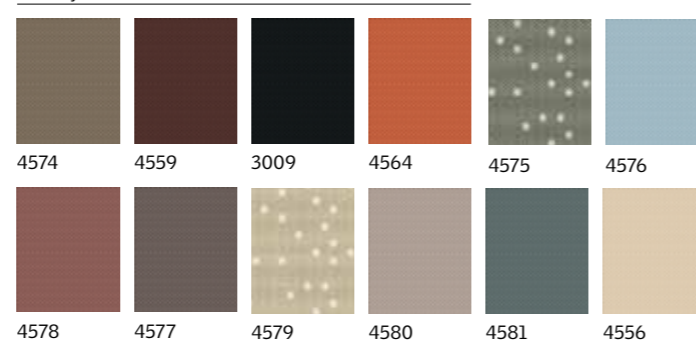

Model	Oznaka dimenzije	CK02	FK06	MK04	MK06	MK08	PK08	SK06
DFD kombinacija Standard siesta sjenilo + plisirano sjenilo	▶	599,20 749,00	759,20 949,00	735,20 919,00	791,20 989,00	847,20 1.059,00	951,20 1.189,00	991,20 1.239,00
DFD kombinacija Trend siesta sjenilo + plisirano sjenilo	▶	695,20 869,00	855,20 1.069,00	831,20 1.039,00	887,20 1.109,00	943,20 1.179,00	1.047,20 1.309,00	1.087,20 1.359,00

Cijene ostalih dimenzija potražite na str. 56

Kolekcija Standard

Kolekcija Trend

Uvijek u kombinaciji sa bijelim plisiranim sjenilom (1016)

DFD sjenila u kombinaciji s bojama roloa za zamračenje 1085 i 1100 dostupna su odmah na VELUX skladištu u određenim dimenzijama. Sve ostale boje (oznaka Standard i Trend) dostupne su na VELUX skladištu u roku od 20 radnih dana.