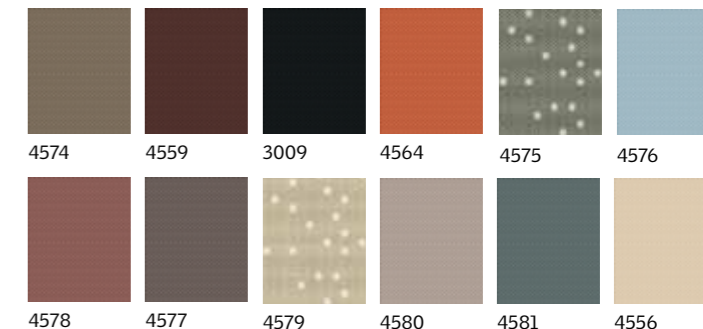

Kombinirajte s vanjskom tendom ili roletom za zaštitu od vrućine. Str. 42

Kolekcija Standard

Kolekcija Trend

Boje iz kolekcije Standard su odmah dostupne na VELUX skladištu u određenim dimenzijama. Boje iz kolekcije Trend dostupne su u roku od 20 radnih dana na VELUX skladištu.