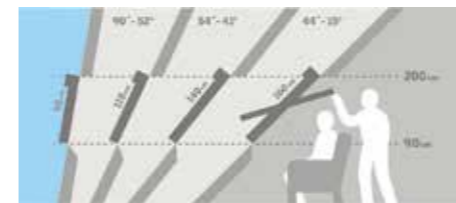

Raspored krovnih prozora

Više prozora donosi više svjetlosti, no pozicioniranje je jednako važno. Visoko postavljene prozore dovesti će više svjetlosti u udaljene kutove prostora, a niže postavljene omogućuju bolji kontakt s okolinom.