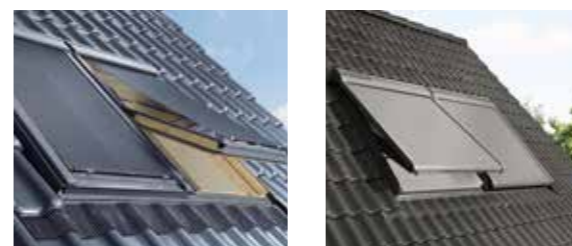

krovni prozor + opšav + izolacijski set + vanjska tenda ili roleta*

Krovni prozor prema vašem odabiru (str. 13 – 21):

Opšav (EDW) za potpunu vodonepropusnost s izolacijskim setom (str. 27 – 31)

Vanjska tenda ili roleta za zaštitu od vrućine* (str. 42 – 45)