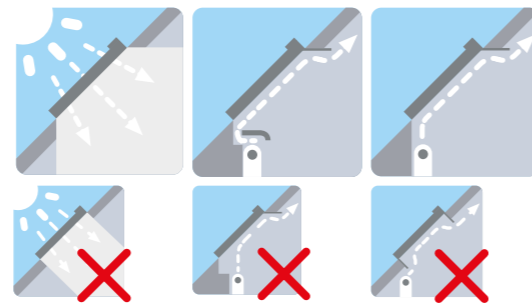

Toplinska izolacija

Živimo u vremenu kada je potrebno razmišljati o štednji energije u svim životnim aspektima. Kako bismo osigurali ravnomjernu toplinsku izolaciju oko cijelog prozora, kao dio izolacijskog seta BDX dolazi i termoizolacijski okvir. Originalni opšavi omogućuju normalnu i upuštenu ugradnju, koja osigurava bolju toplinsku izolaciju.

Unutarnja obloga

Pravilno izvedena obloga oko krovnog prozora osigurat će nesmetan ulaz dnevnog svjetla čime se postiže puno bolje osvijetljenje te omogućuje strujanje zraka po cijeloj unutrašnjoj površini stakla, što zimi smanjuje mogućnost pojave kondenzacije. Pri ugradnji, gornji i donji dio obloge ne smiju biti okomiti na prozor, nego što otvoreniji, po mogućnosti potpuno horizontalni/vertikalni. Ukoliko je moguće, radiator smjestite ispod prozora, a kod izvedbe s klupčicom osigurajte prostor za nesmetano strujanje toplog zraka. BBX parna brana štiti toplinsku izolaciju krovništa od vodene pare, tj. kondenzata. Vlažno krovnište nepovoljno utječe na klimu prostora u kojem živimo – potiče stvaranje gljivica i razvoj respiratornih problema kod ukućana.

Prikazan presjek izvedbe obloge s klupčicom dozvoljava nižu ugradnju prozora i osigurava dovod toplog zraka do stakla.

Čovjek dnevno udahne i izdahne 22.000 puta. Nedostatak svježeg zraka smanjuje mogućnost učenja i potiče alergije.